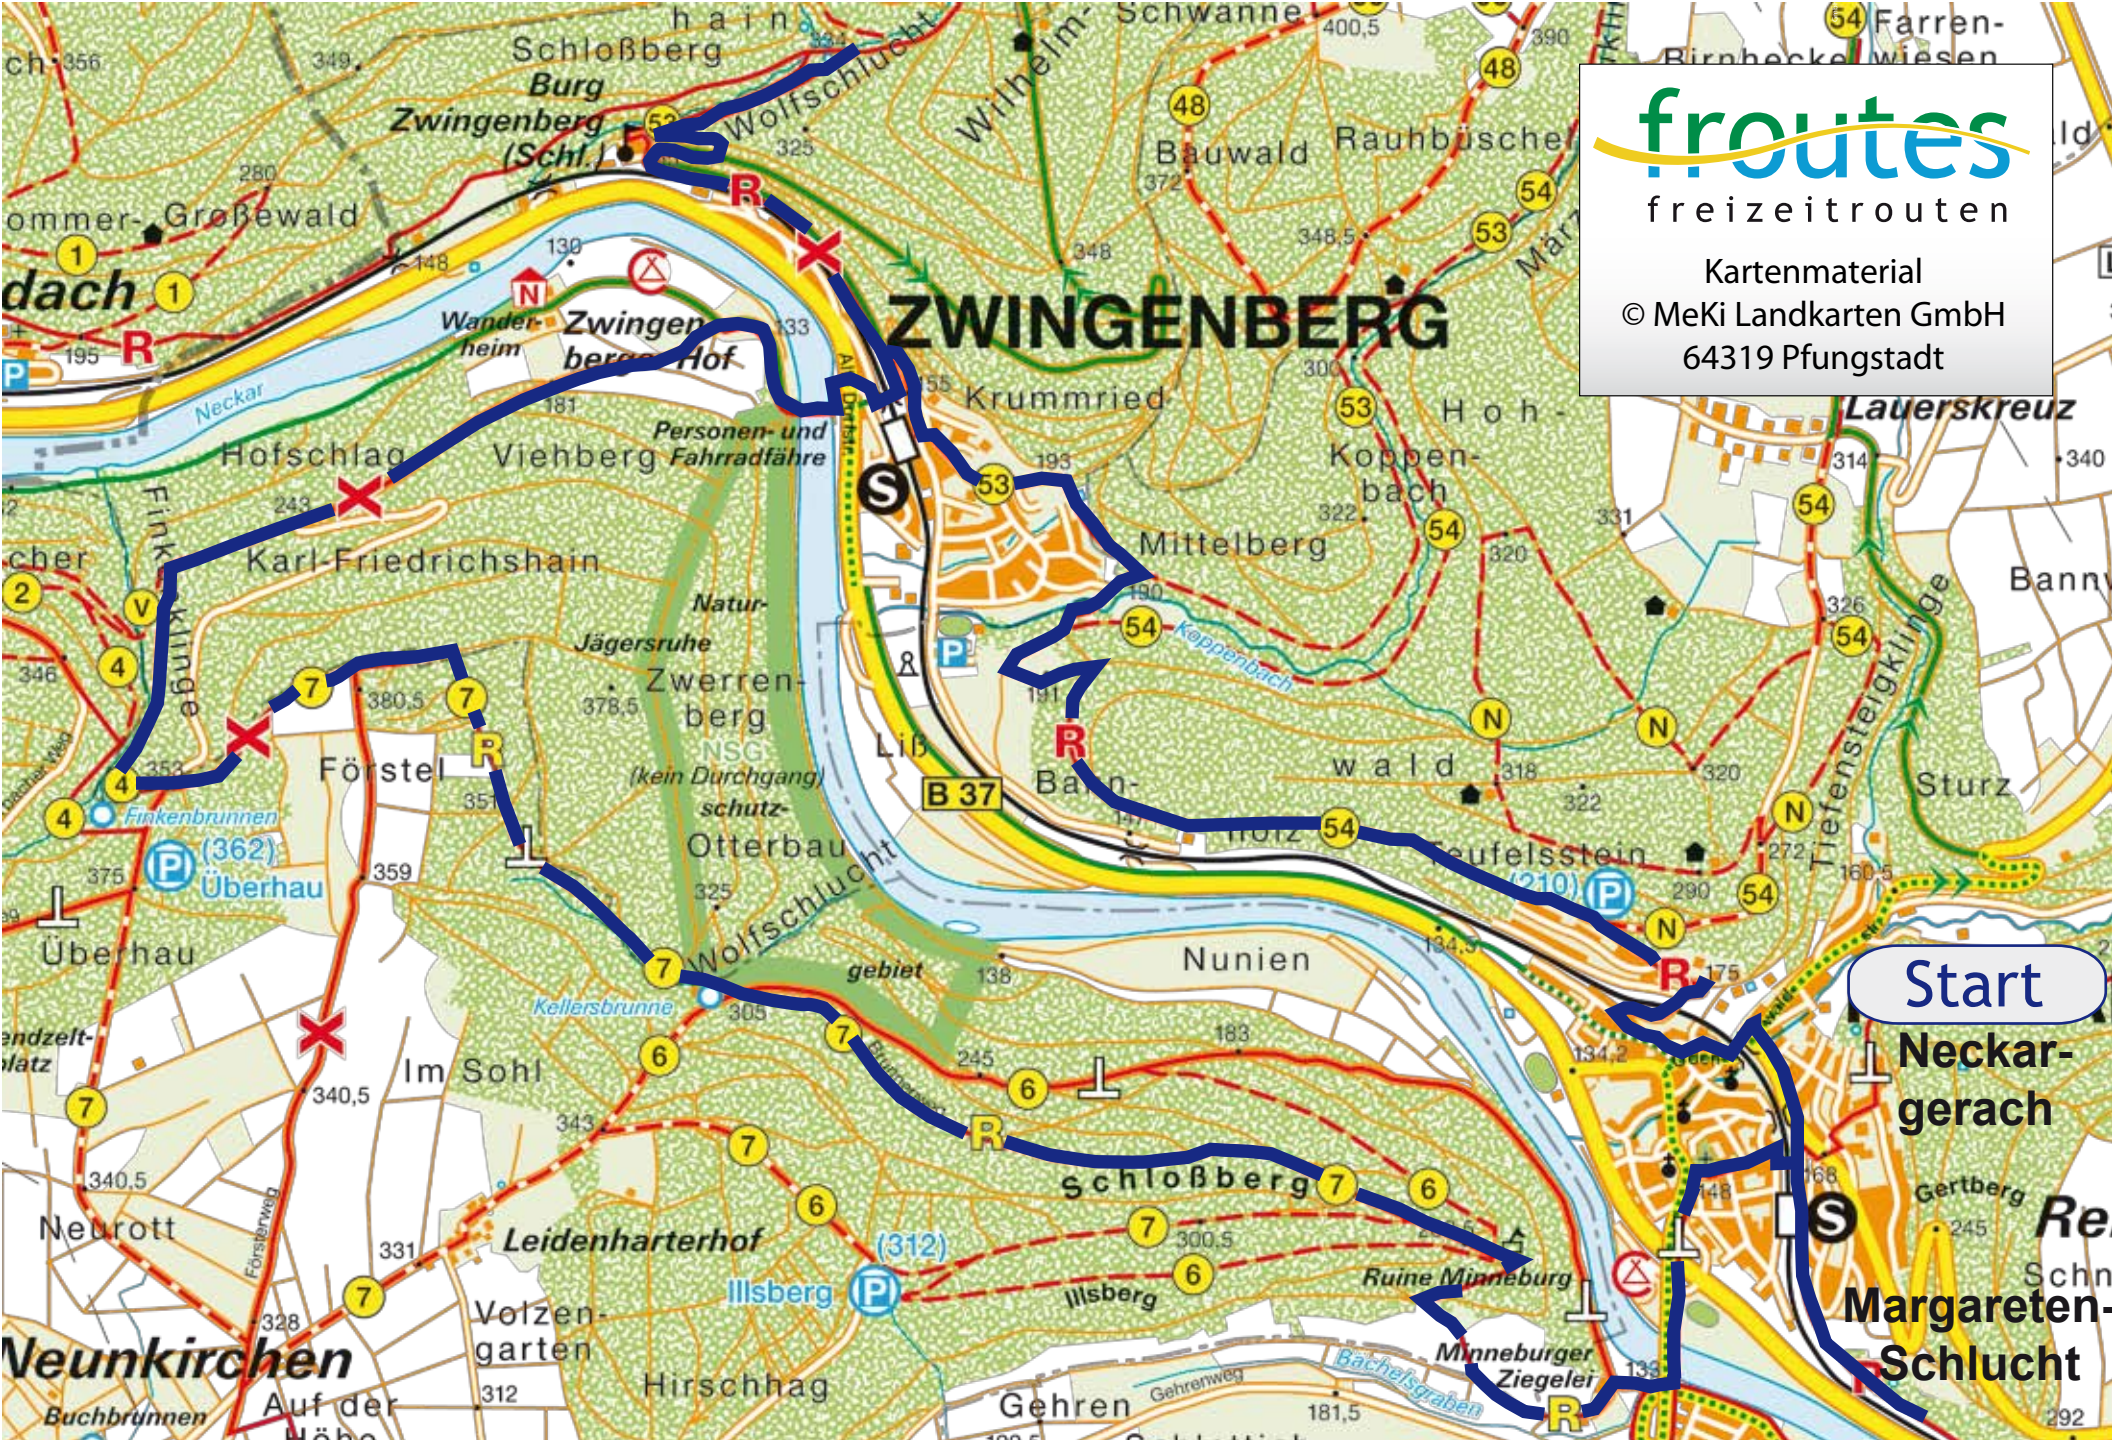

**froutes**  
freizeitrouden

Kartenmaterial  
© MeKi Landkarten GmbH  
64319 Pfungstadt

**Start**

**Neckar-  
gerach**

**Margareten-  
Schlucht**