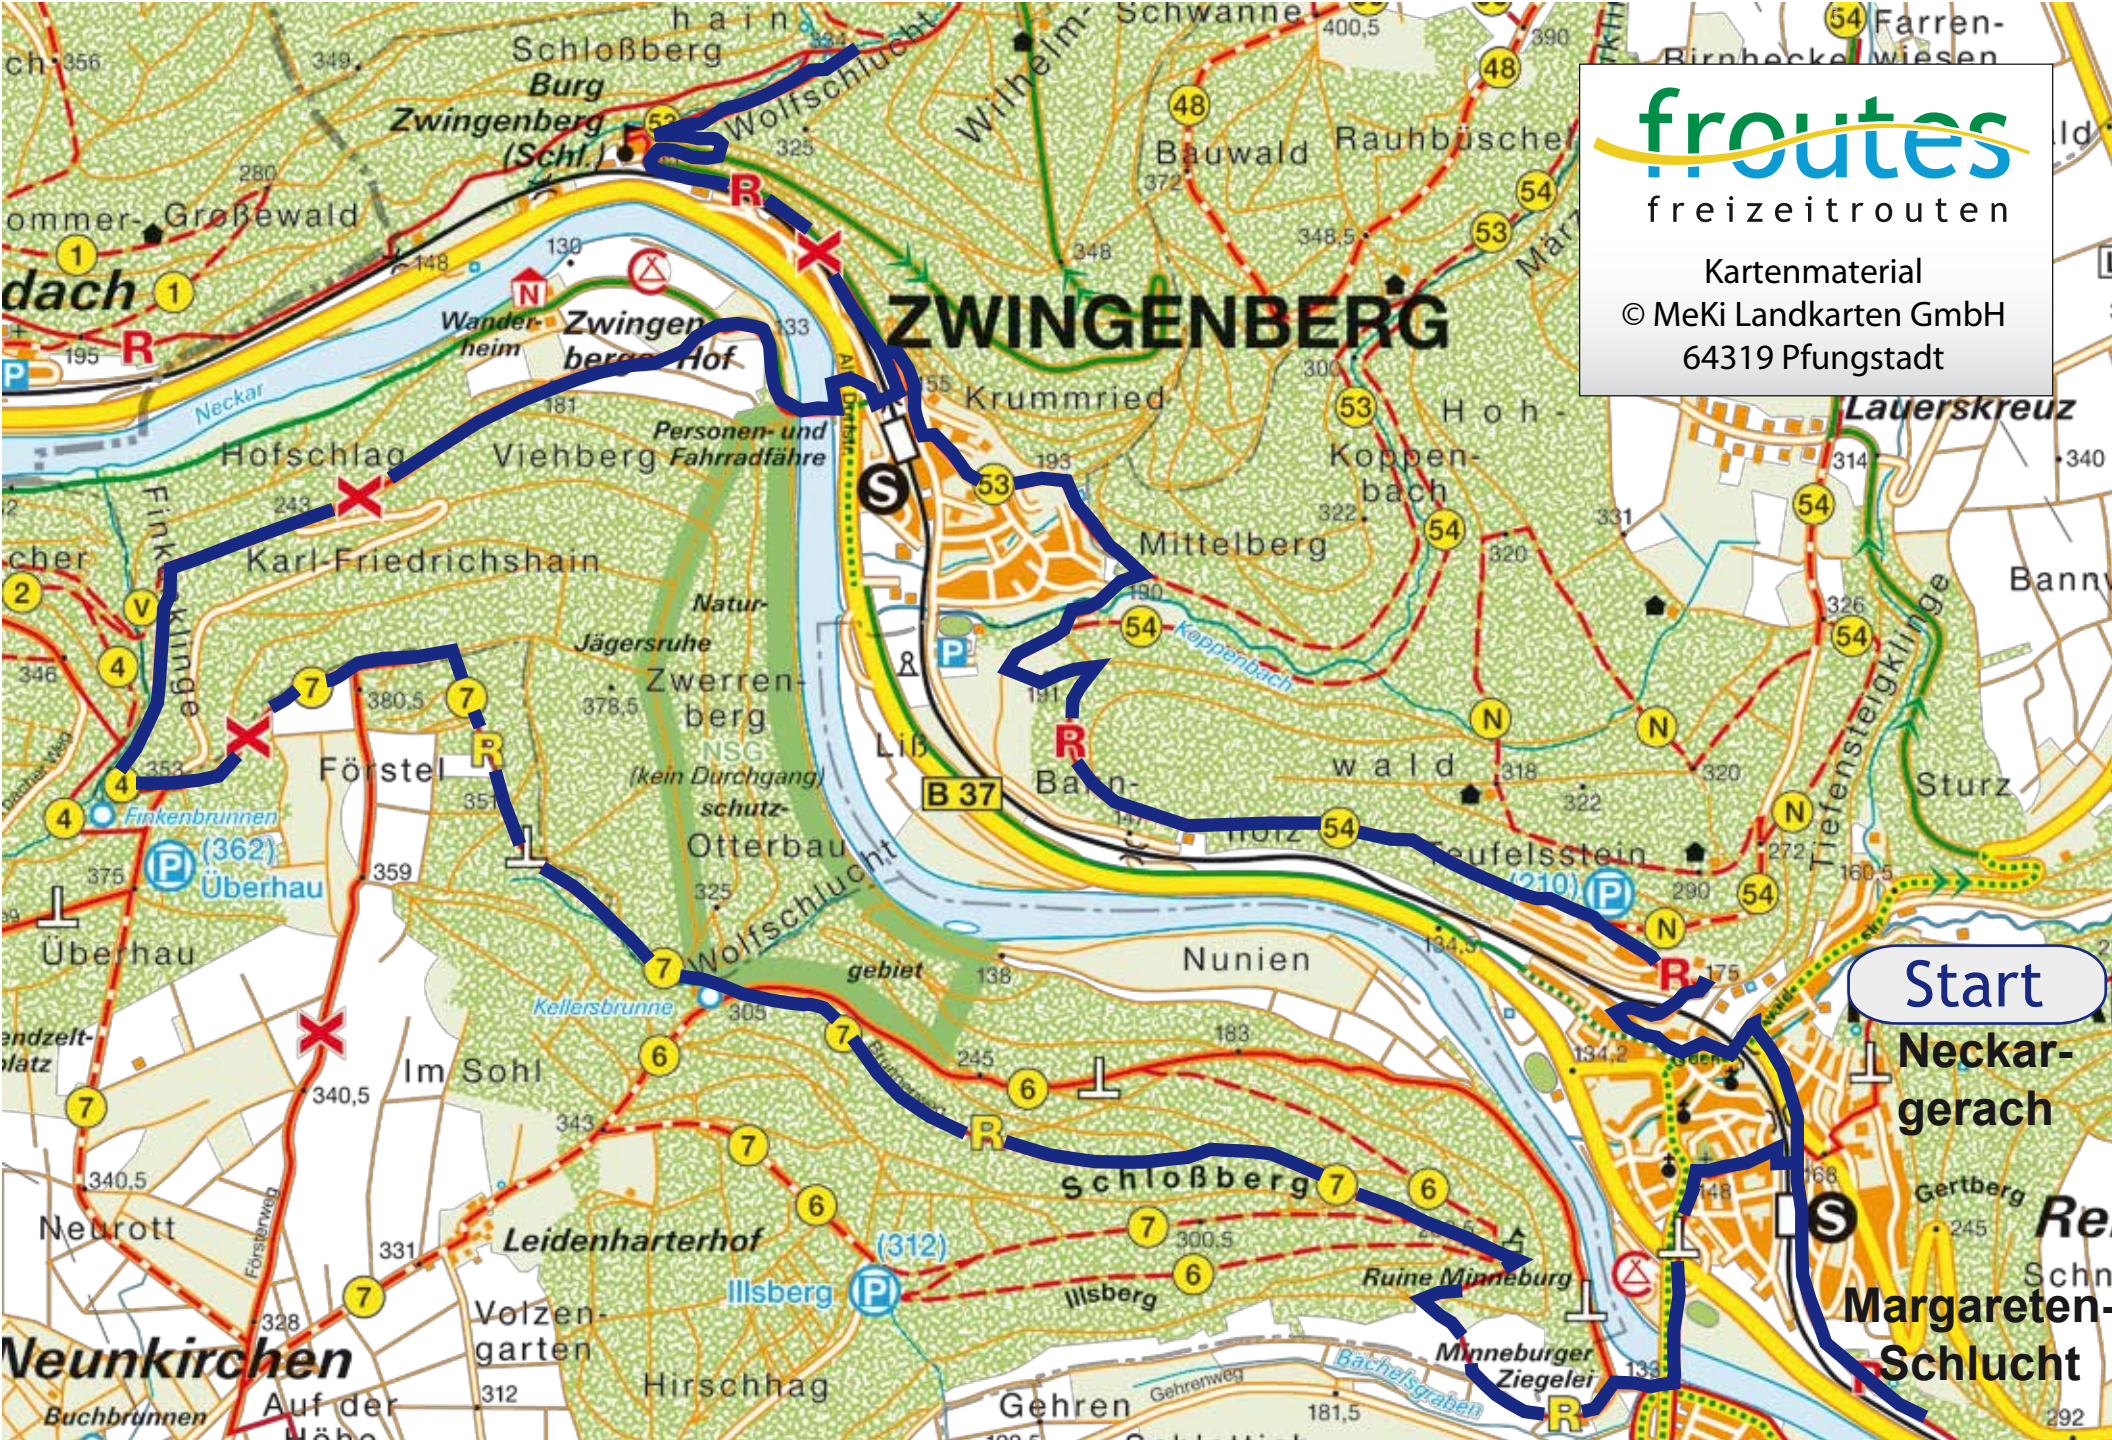

Kartenmaterial  
© MeKi Landkarten GmbH  
64319 Pfungstadt

Start

Neckargerach

Margareten-Schlucht