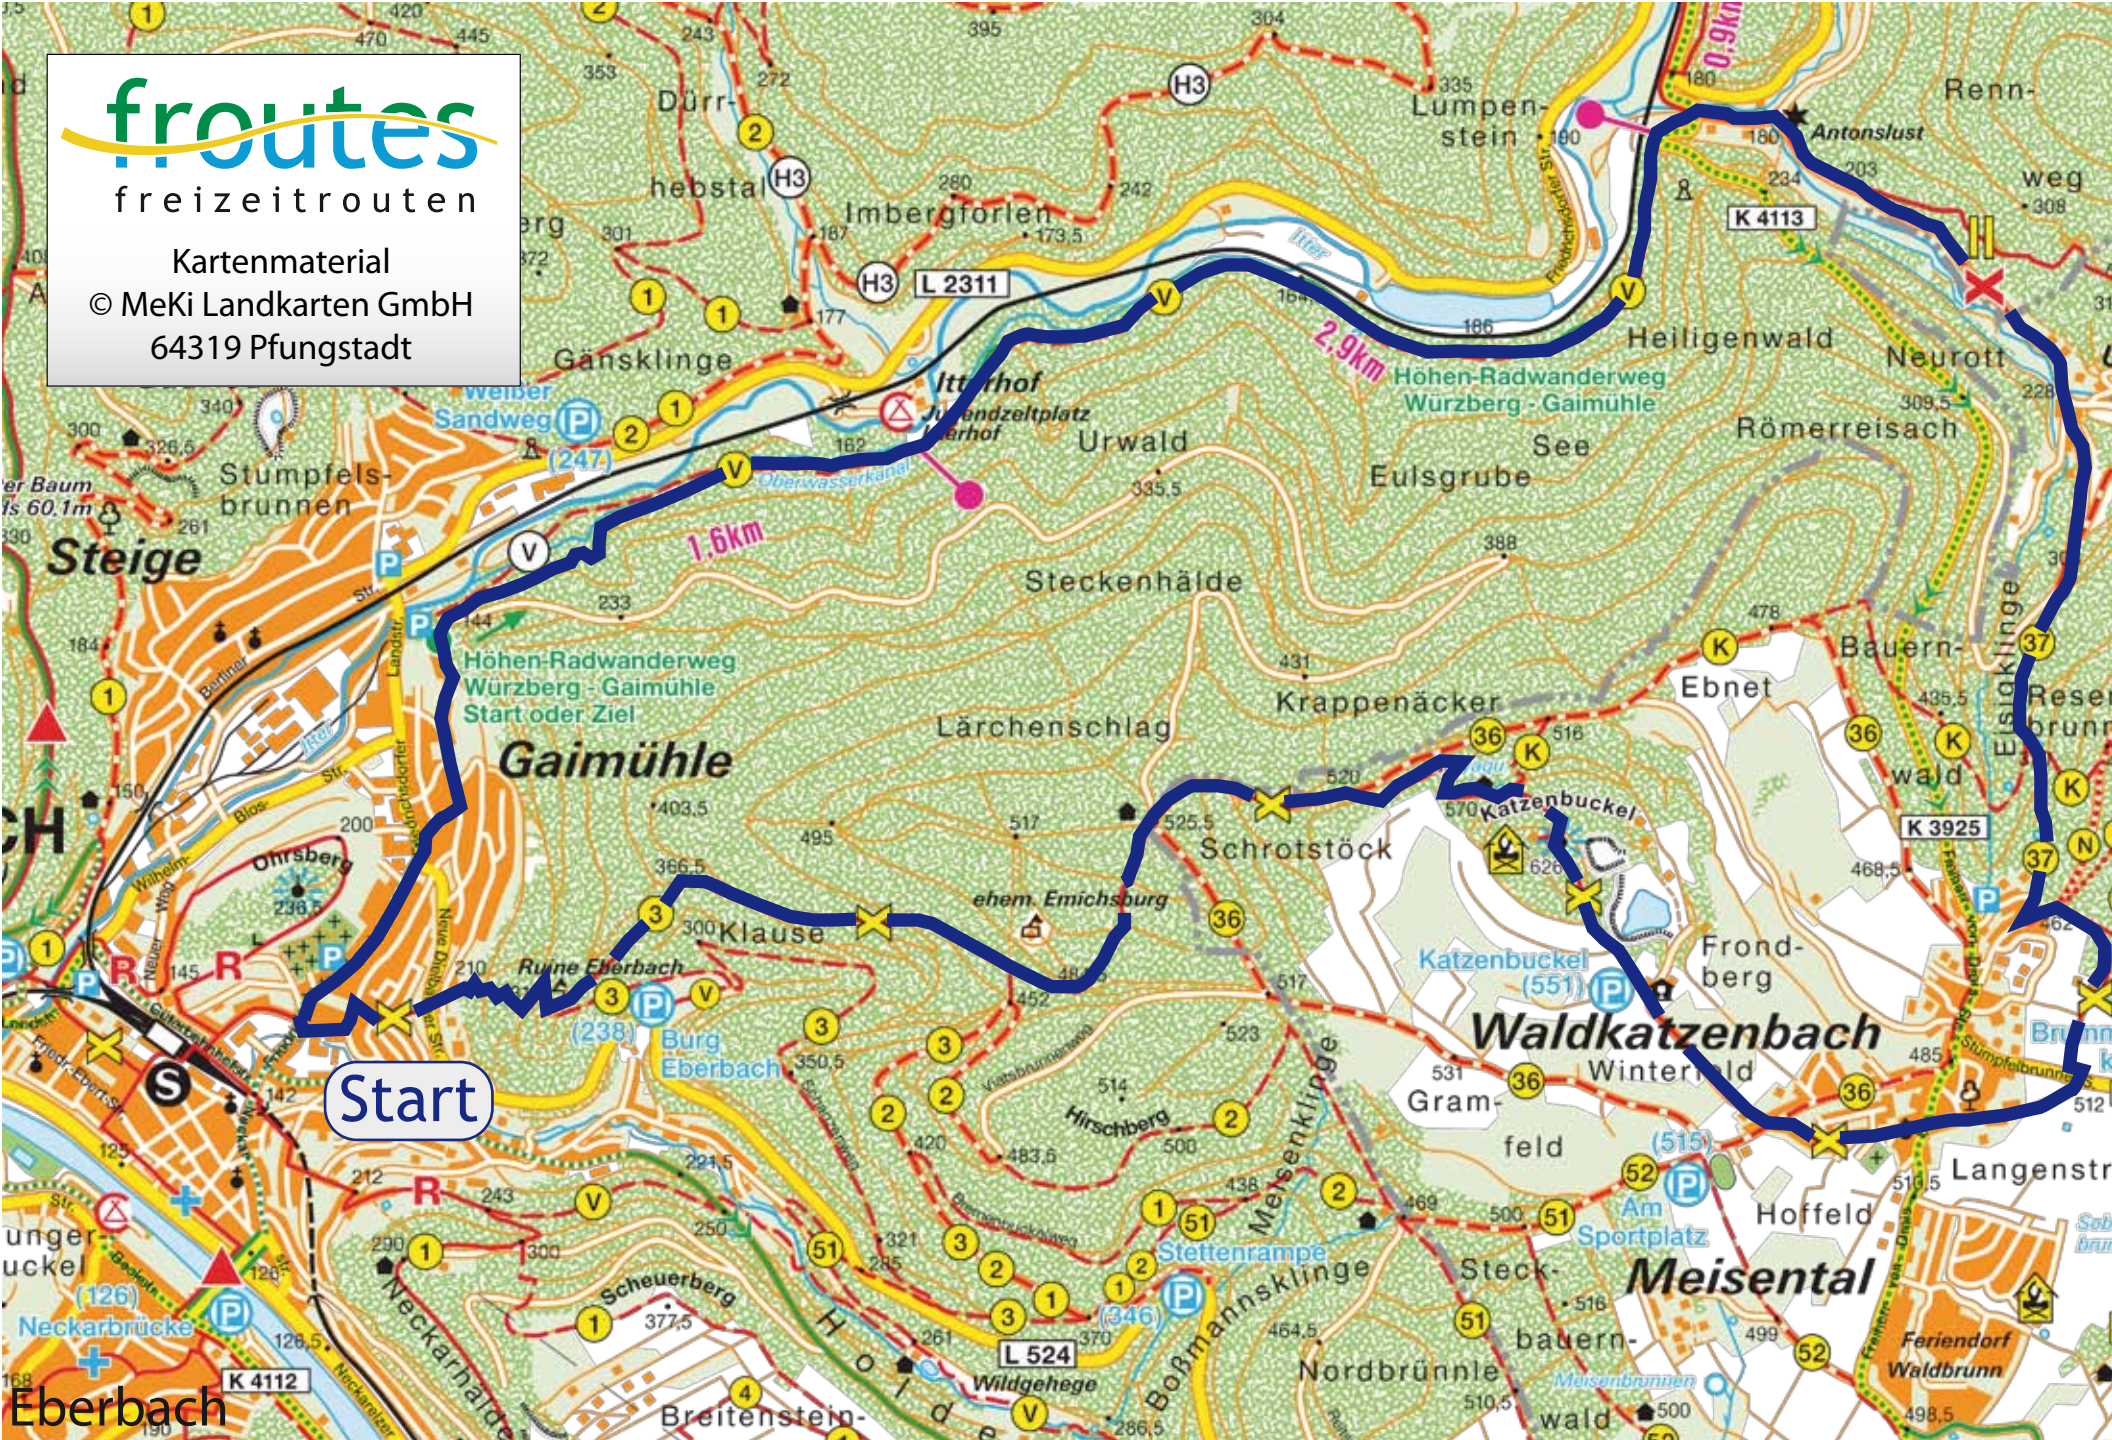

# froutes

freizeitrouden

Kartenmaterial  
© MeKi Landkarten GmbH  
64319 Pfungstadt

Start

Gaimühle

Waldkatzenbach

Meisental

Höhen-Radwanderweg  
Würzburg - Gaimühle  
Start oder Ziel

Höhen-Radwanderweg  
Würzburg - Gaimühle

Steige

Eberbach

Feriedorf  
Waldbrunn