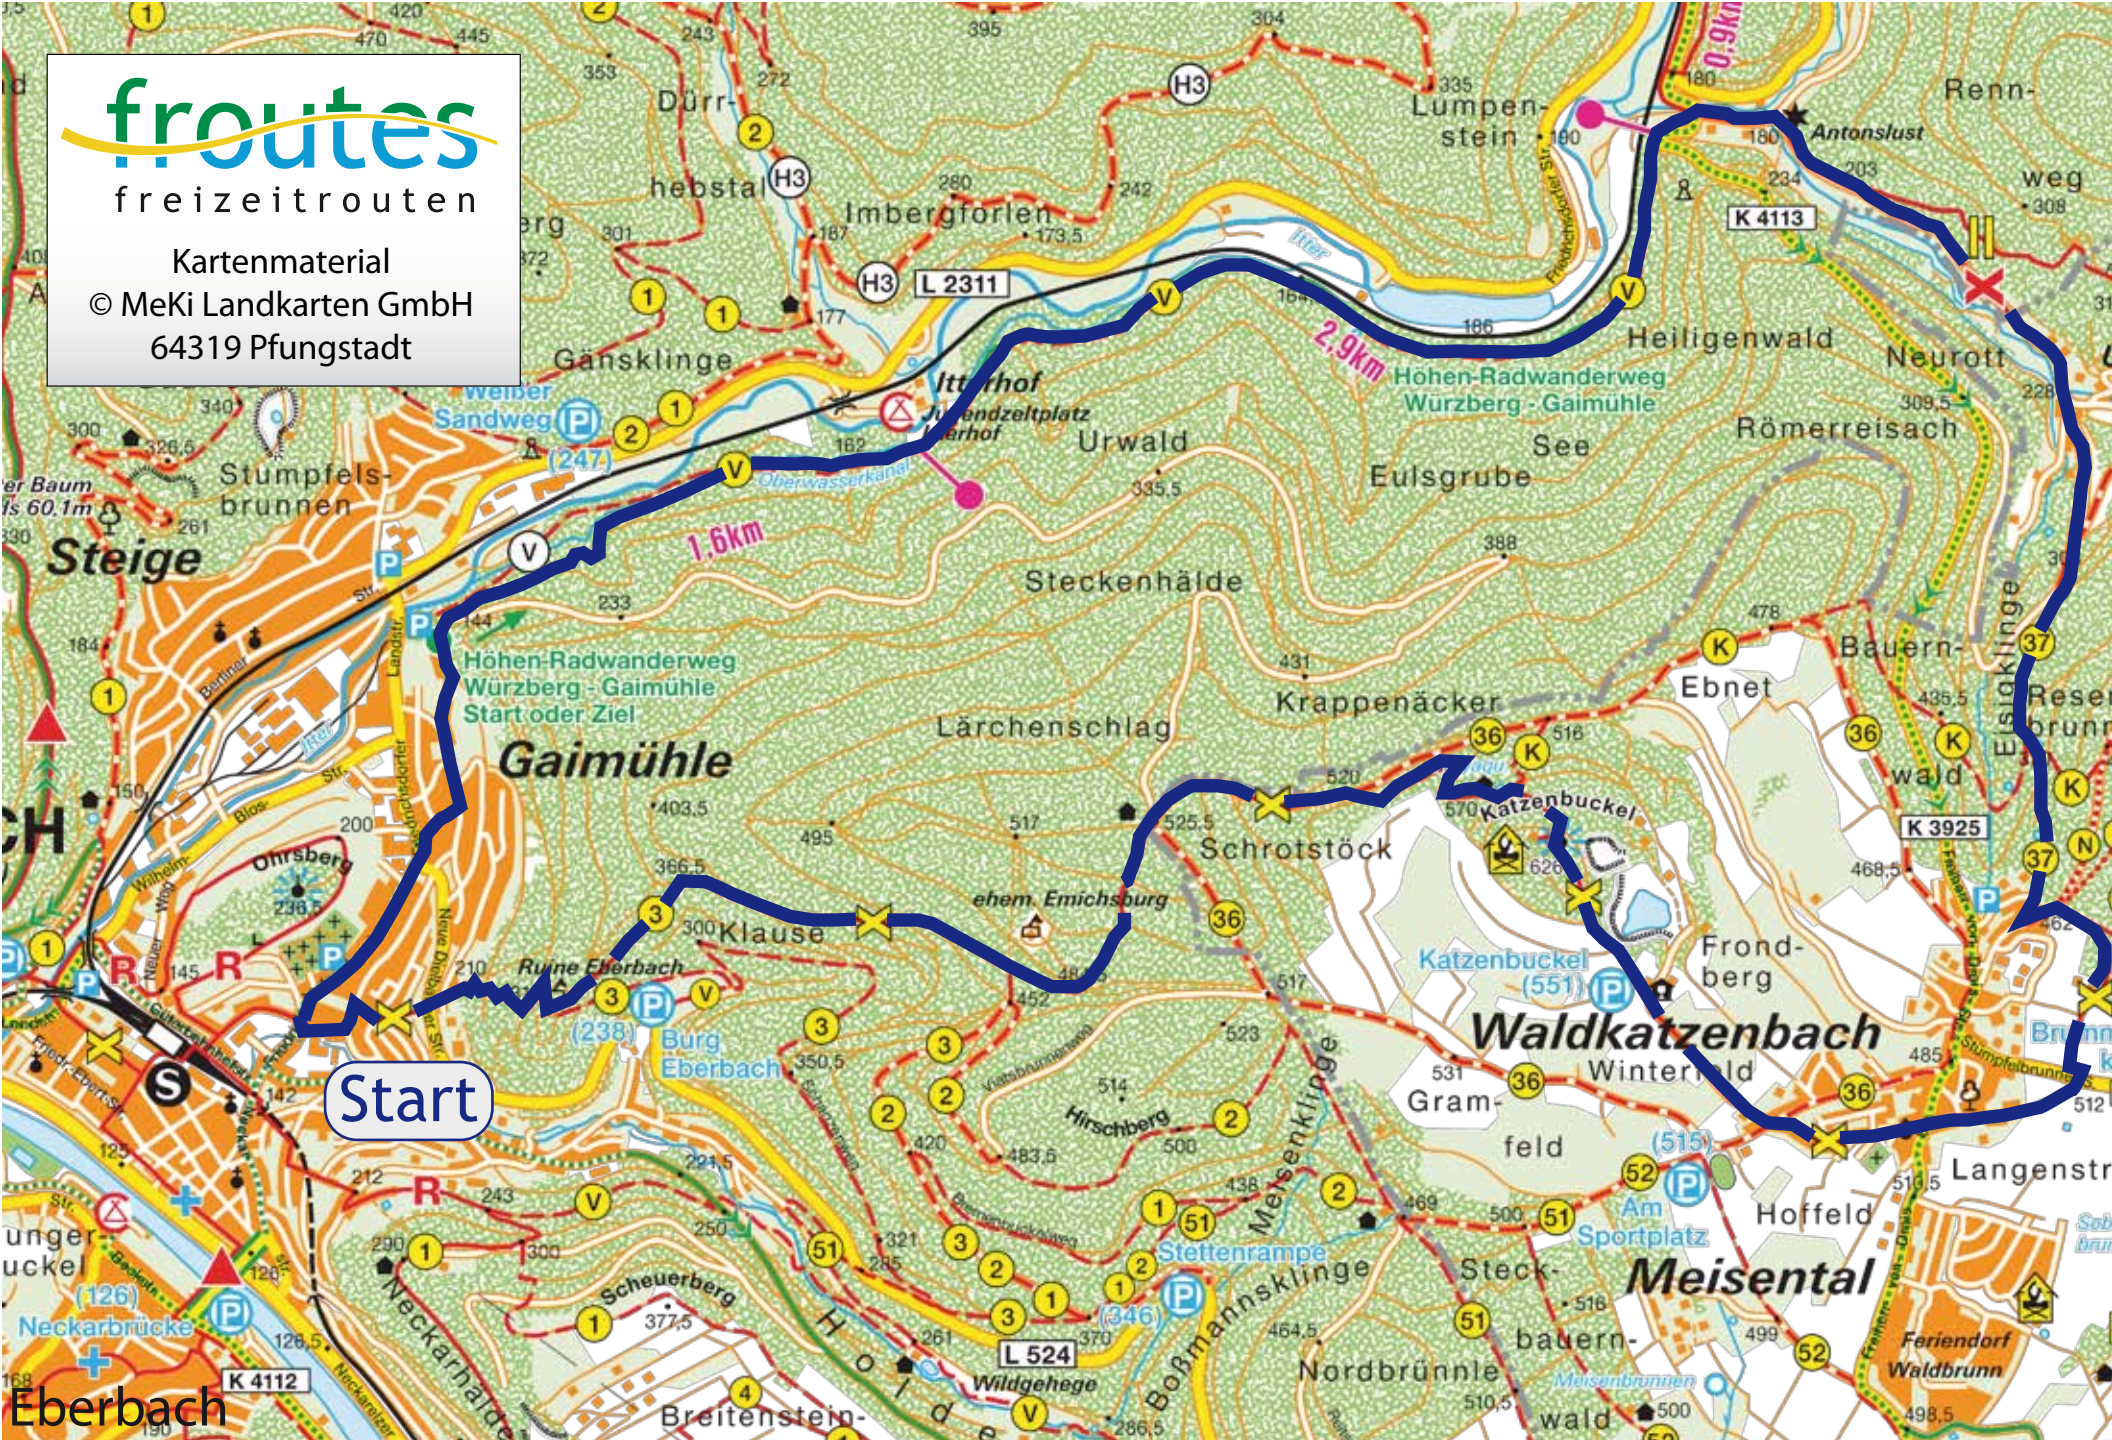

Kartenmaterial
© MeKi Landkarten GmbH
64319 Pfungstadt

Start

Gaimühle

Waldkatzenbach

Meisental

Höhen-Radwanderweg
Würzburg - Gaimühle
Start oder Ziel

Höhen-Radwanderweg
Würzburg - Gaimühle

Steige

Eberbach

Breitenstein

Steckenhäide

Winterfeld

Langenstr.

K 4112

L 524

K 3925